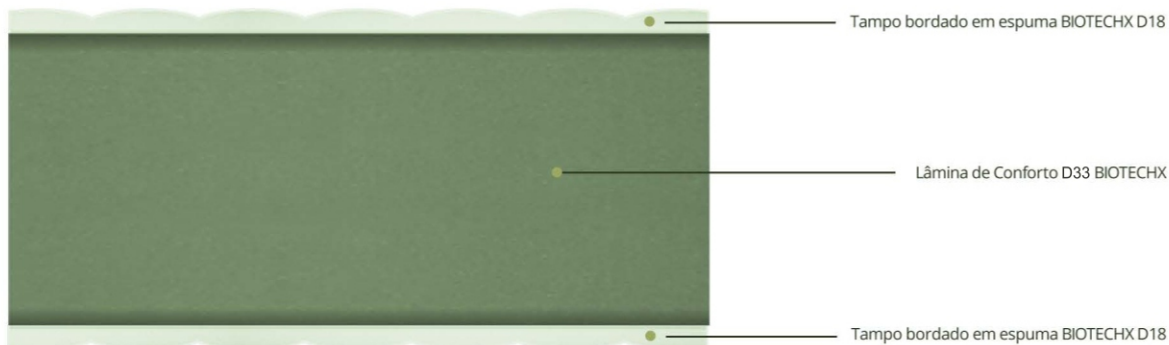

IZZI D33

COLCHÃO DE ESPUMA BIOTECHX

DUO SIDE
25CM DE ALTURA
MALHA BELGA
PESO MÁXIMO 100KG

COLCHÃO DE ESPUMA

Ref.	Medidas em cm
48466	88 X 188 X 25
48469	138 X 188 X 25
48470	158 X 198 X 25
48471	193 X 203 X 25

SOMIÊ PIQUE PRETO

Ref.	Medidas em cm
30107	88 X 188 X 25
30108	138 X 188 X 25
30109	158 X 198 X 25
30387	193 X 203 X 25