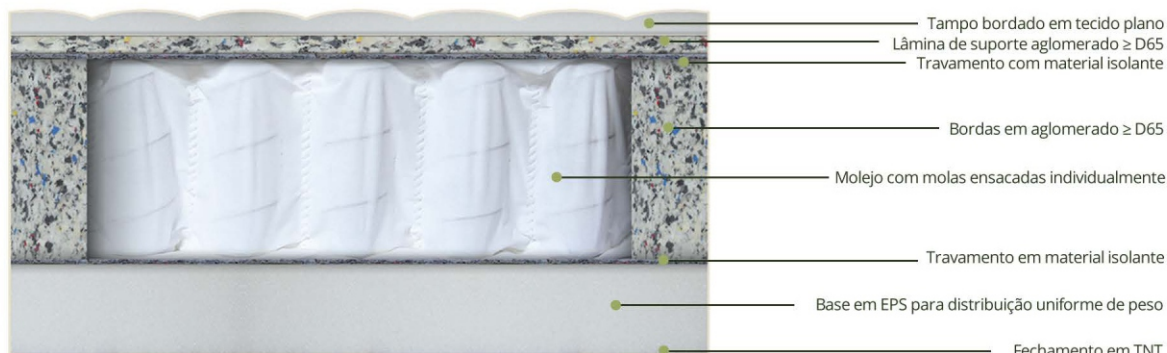

STYLE COMFORT LIGHT

MOLAS ENSACADAS INDIVIDUALMENTE

EURO PILLOW
25 E 28 CM DE ALTURA
TECIDO PLANO
PESO MÁXIMO 120KG

COLCHÃO MOLAS - 28CM

Ref.	Medidas em cm	Molas m²
48343	88 X 188 X 28	165
48344	96 X 203 X 28	187
48346	138 X 188 X 28	169
48347	158 X 198 X 28	193
48348	193 X 203 X 28	200

COLCHÃO MOLAS - 25CM

Ref.	Medidas em cm	Molas m²
48336	88 X 188 X 25	165
48337	96 X 203 X 25	187
48339	138 X 188 X 25	169
48340	158 X 198 X 25	193
48341	193 X 203 X 25	200

SOMIÊ PIQUE PRETO

Ref.	Medidas em cm
30107	88 X 188 X 25
30110	96 X 203 X 25
30108	138 X 188 X 25
30109	158 X 198 X 25
30387	193 X 203 X 25