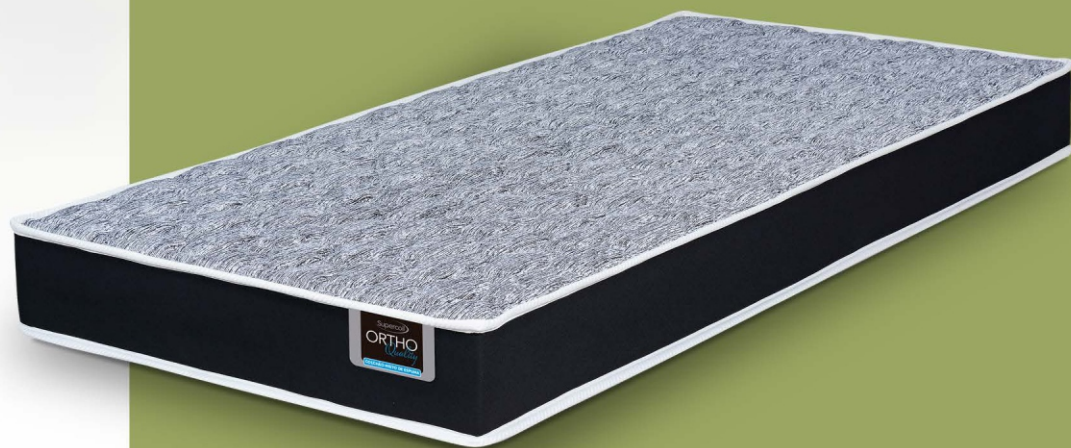

ORTHO QUALITY COMFORT

COLCHÃO MISTO DE ESPUMA

EURO PILLOW
14CM DE ALTURA
TECIDO PLANO
PESO MÁXIMO 90KG

Supercoil

COLCHÃO MISTO DE ESPUMA

Ref.	Medidas em cm
38340	78 X 188 X 14
38341	88 X 188 X 14
38342	128 X 188 X 14
38343	138 X 188 X 14