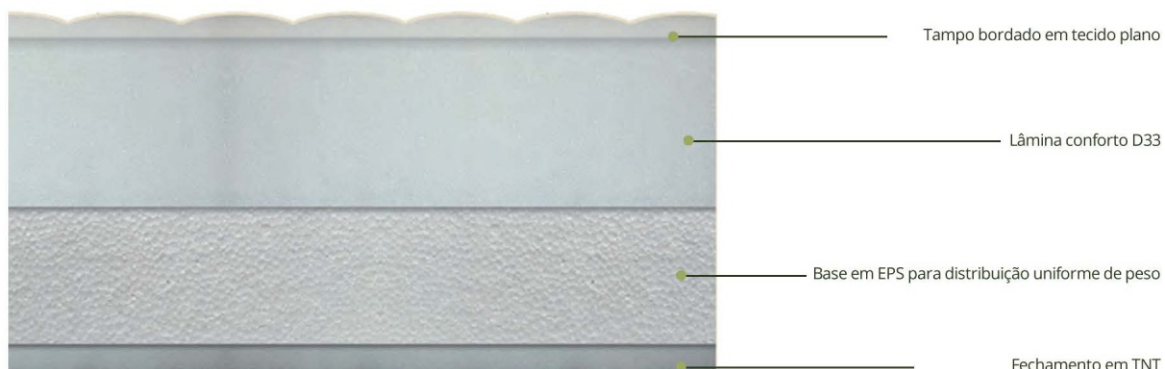

ORTHO QUALITY FIRM

COLCHÃO MISTO DE ESPUMA

DUO SIDE
TECIDO PLANO
PESO MÁXIMO 100KG

Supercoil

COLCHÃO MISTO DE ESPUMA

Ref.	Medidas em cm
48454	78 x 188 x 14
48455	88 x 188 x 14
48456	128 x 188 x 14
48457	138 x 188 x 14