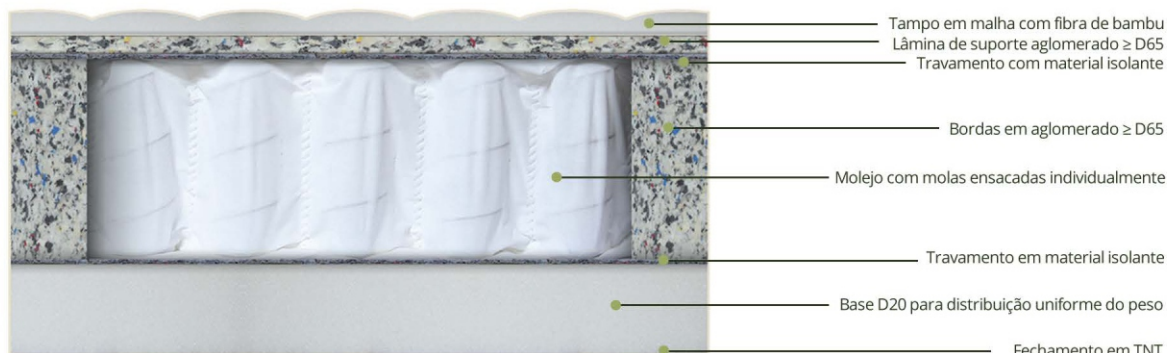

GRAY

MOLAS ENSACADAS INDIVIDUALMENTE

EURO PILLOW
30CM DE ALTURA
MALHA DE BAMBU
PESO MÁXIMO 120KG

COLCHÃO MOLAS

Ref.	Medidas em cm	Molas m²
46905	88 X 188 X 30	165
46906	96 X 203 X 30	187
46908	138 X 188 X 30	169
46909	158 X 198 X 30	193
46910	193 X 203 X 30	200

SOMIÊ CAMURÇA CINZA

Ref.	Medidas em cm
30085	88 X 188 X 25
30088	96 X 203 X 25
30086	138 X 188 X 25
30087	158 X 198 X 25
30089	193 X 203 X 25