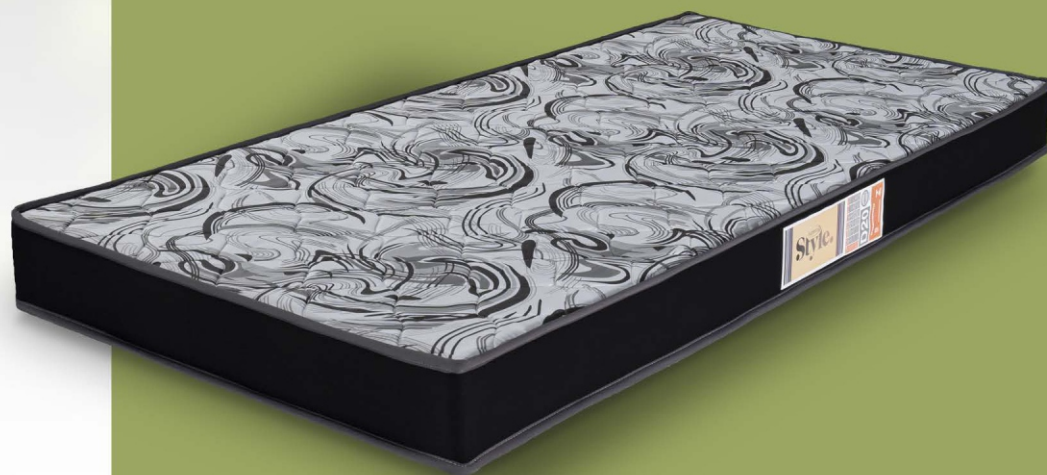

STYLE D20

COLCHÃO DE ESPUMA SIMPLES