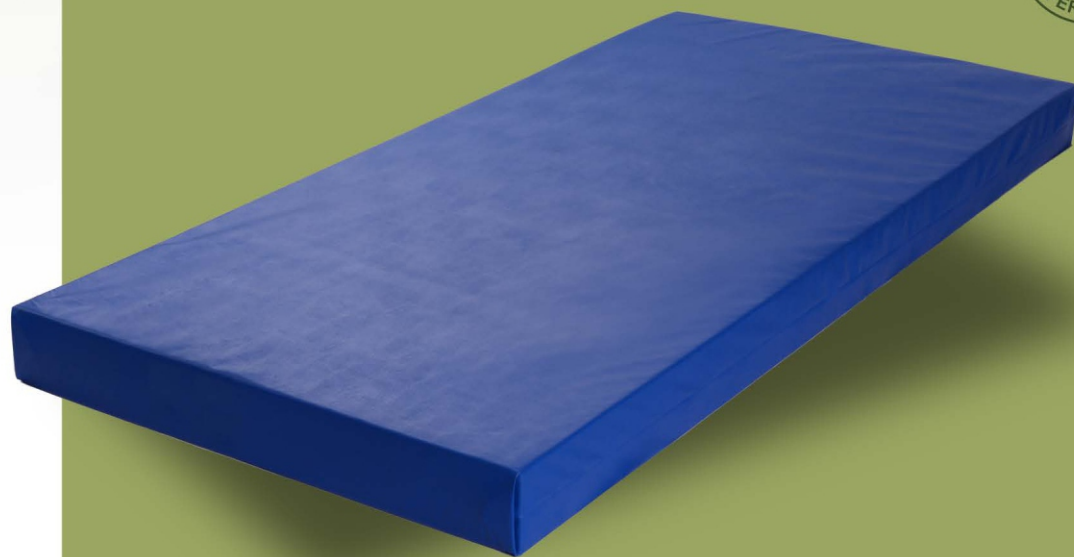

MAIS SAÚDE

COLCHÃO DE ESPUMA SIMPLES

DUO SIDE
SINTÉTICO IMPERMEÁVEL

COLCHÃO ESPUMA - D18

ATÉ 10KG

Ref.	Medidas em cm
19900	60 x 130 x 10
19902	70 x 130 x 10
19899	60 x 130 x 12
19901	70 x 130 x 12

COLCHÃO ESPUMA - D23

ATÉ 60KG

Ref.	Medidas em cm
25692	78 x 188 x 12
25694	88 x 188 x 12
25693	78 x 188 x 14
25695	88 x 188 x 14

COLCHÃO ESPUMA - D28

ATÉ 90KG

Ref.	Medidas em cm
25696	78 x 188 x 12
19888	88 x 188 x 12
25697	78 x 188 x 14
25699	88 x 188 x 14

COLCHÃO ESPUMA - D33

ATÉ 100KG

Ref.	Medidas em cm
25700	78 x 188 x 12
25702	88 x 188 x 12
25701	78 x 188 x 14
25703	88 x 188 x 14