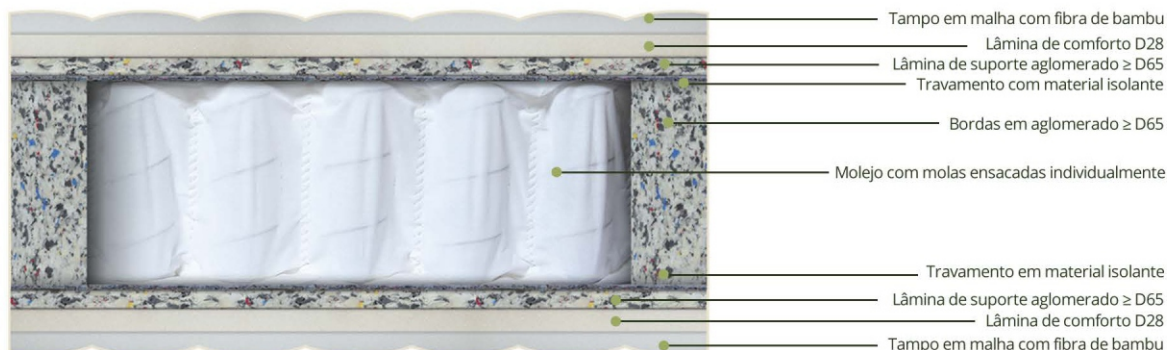

DUO COMFORT

MOLAS ENSACADAS INDIVIDUALMENTE

30CM DE ALTURA
MALHA DE BAMBU
PESO MÁXIMO 120KG

COLCHÃO MOLAS

Ref.	Medidas em cm	Molas m²
46622	88 X 188 X 30	165
46623	96 X 203 X 30	187
46625	138 X 188 X 30	169
46626	158 X 198 X 30	193
46627	193 X 203 X 30	200

SOMIÊ LINHÃO BEGE

Ref.	Medidas em cm
42803	88 X 188 X 25
42804	96 X 203 X 25
41899	138 X 188 X 25
41900	158 X 198 X 25
41901	193 X 203 X 25