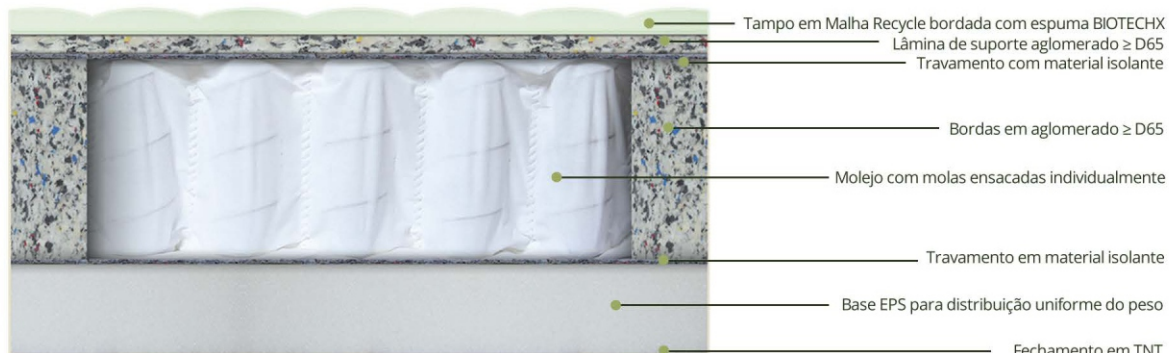

SERENITY

MOLAS ENSACADAS INDIVIDUALMENTE

EURO PILLOW
30CM DE ALTURA
MALHA RECYCLE
PESO MÁXIMO 120KG

COLCHÃO MOLAS

Ref.	Medidas em cm	Molas m²
48267	88 X 188 X 30	165
48268	96 X 203 X 30	187
48270	138 X 188 X 30	169
48271	158 X 198 X 30	193
48272	193 X 203 X 30	200

SOMIÊ ACETINADO BRANCO

Ref.	Medidas em cm
48560	88 X 188 X 25
48561	96 X 203 X 25
48562	138 X 188 X 25
48563	158 X 198 X 25
48564	193 X 203 X 25