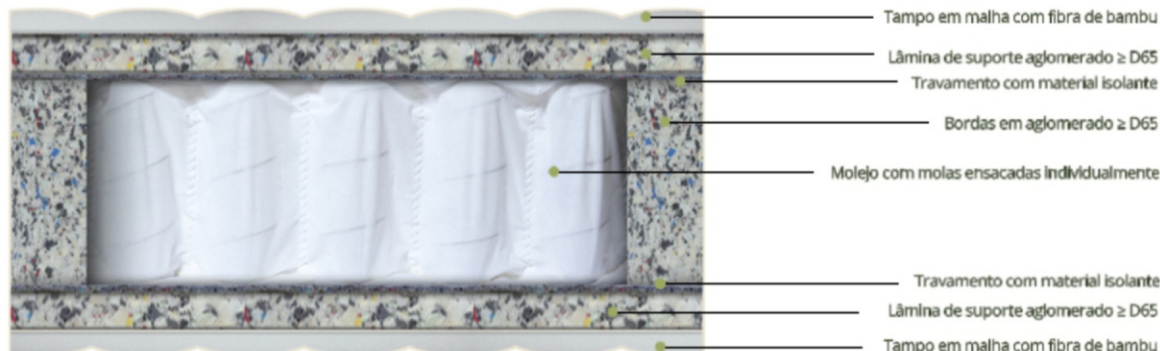

SOMIÊ PIQUE PRETO

Ref.	Medidas em cm
30107	88 X 188 X 25
30110	96 X 203 X 25
30108	138 X 188 X 25
30109	158 X 198 X 25
30387	193 X 203 X 25