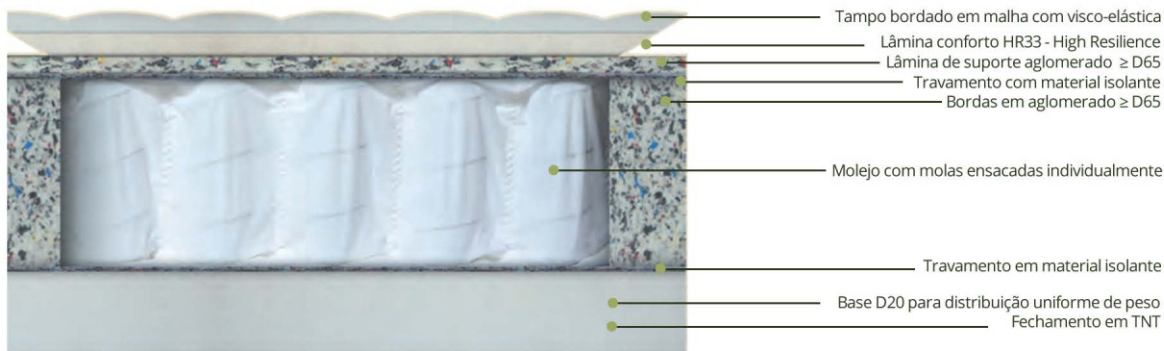

EXCELENCE

MOLAS ENSACADAS INDIVIDUALMENTE

PILLOW TOP
34CM DE ALTURA
MALHA
PESO MÁXIMO 150KG

COLCHÃO MOLAS

Ref.	Medidas em cm	Molas m²
44285	138 X 188 X 34	169
44286	158 X 198 X 34	193
44287	193 X 203 X 34	200

SOMIÊ VELUDO NATURAL

Ref.	Medidas em cm
30117	138 X 188 X 25
30118	158 X 198 X 25
30122	193 X 203 X 25