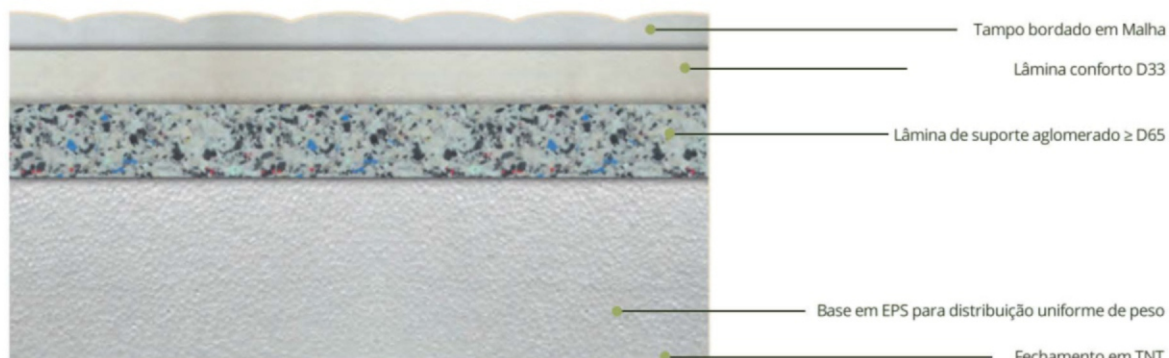

ORTHO QUALITY MIX MESH

COLCHÃO MISTO DE ESPUMA

EURO PILLOW
25CM DE ALTURA
MALHA
PESO MÁXIMO 130KG

Supercoil

COLCHÃO MISTO DE ESPUMA

Ref.	Medidas em cm
48253	88 x 188 x 25
48254	96 x 203 x 25
48256	138 x 188 x 25
48257	158 x 198 x 25
48258	193 x 203 x 25

SOMIÊ PIQUE PRETO

Ref.	Medidas em cm
30107	88 X 188 X 25
30110	96 X 203 X 25
30108	138 X 188 X 25
30109	158 X 198 X 25
30387	193 X 203 X 25