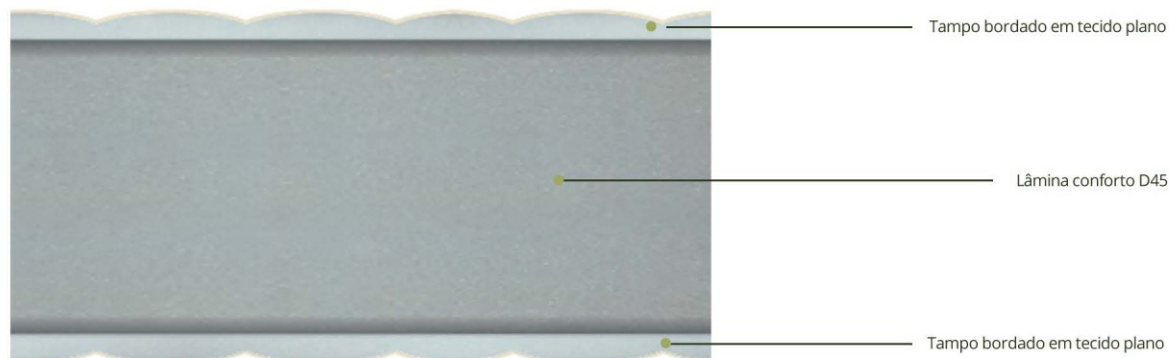

STYLE D45

COLCHÃO DE ESPUMA SIMPLES

DUO SIDE
TECIDO PLANO
PESO MÁXIMO 150KG

Supercoil

COLCHÃO DE ESPUMA

Ref.	Medidas em cm
48448	88 X 188 X 24
48451	138 X 188 X 24
48452	158 X 198 X 24
48453	193 X 203 X 24

COLCHÃO ESPUMA 20CM

Ref.	Medidas em cm
48441	88 X 188 X 20
48444	138 X 188 X 20
48445	158 X 198 X 20