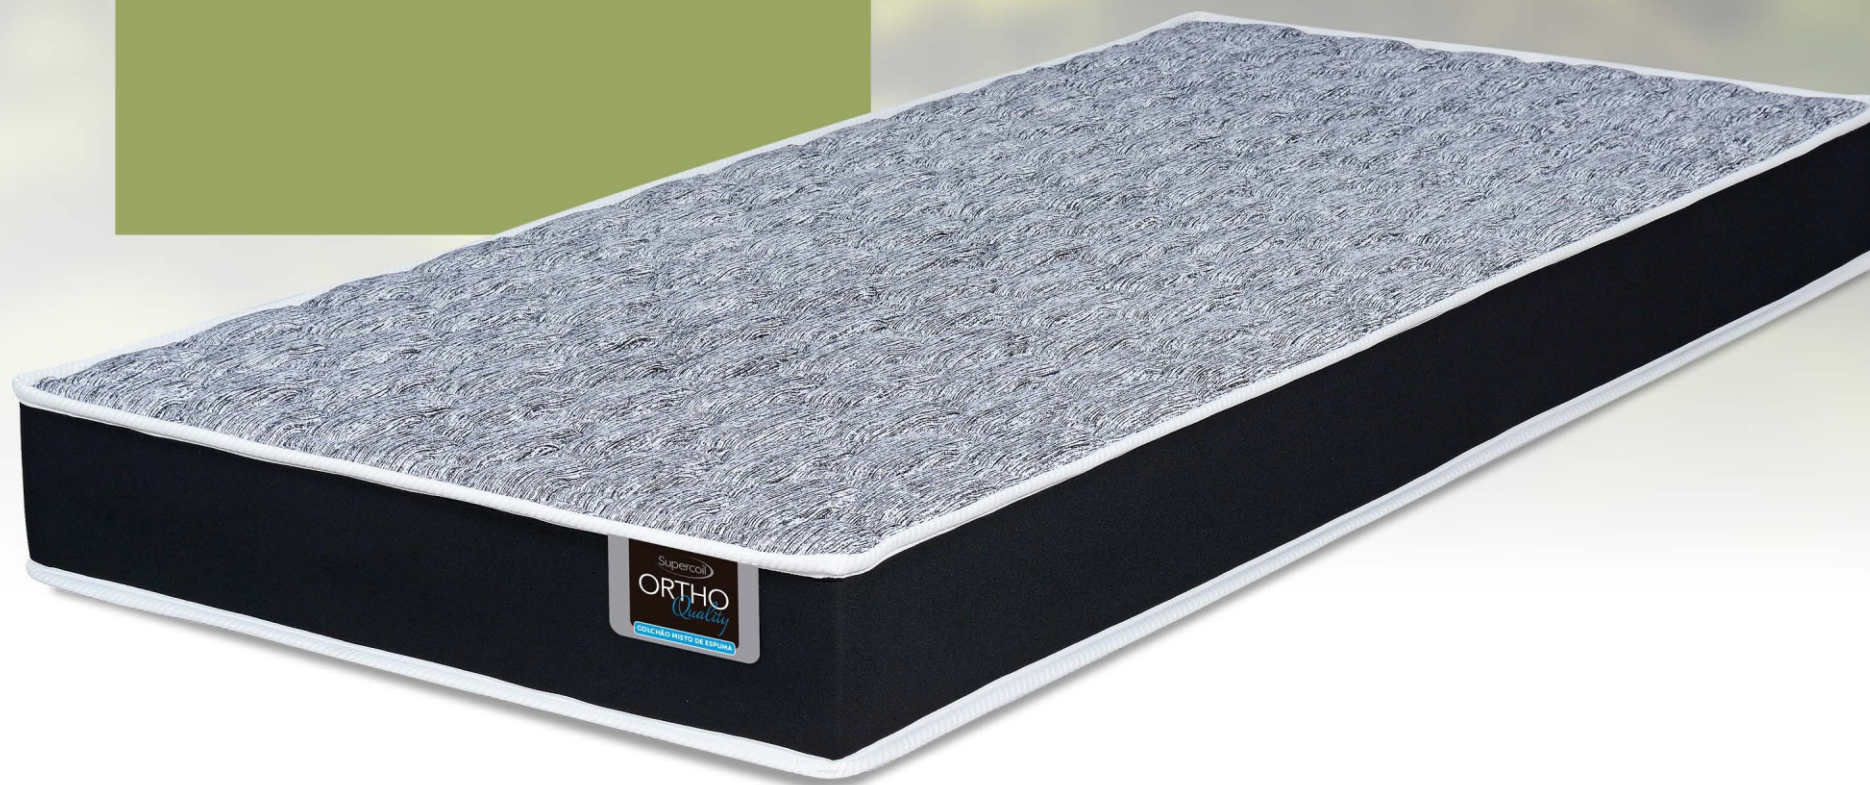

ORTHO QUALITY COMFORT

COLCHÃO MISTO DE ESPUMA

Supercoil

EURO PILLOW
14CM DE ALTURA
TECIDO PLANO