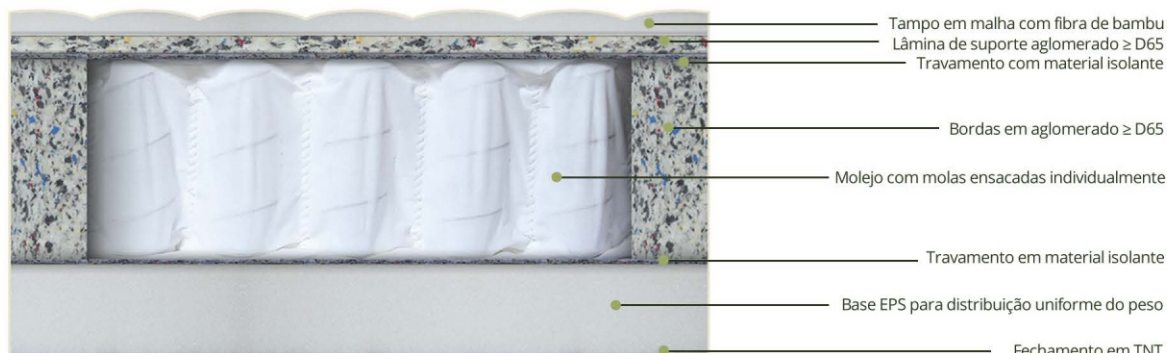

BLUE

MOLAS ENSACADAS INDIVIDUALMENTE

EURO PILLOW
28CM DE ALTURA
MALHA DE BAMBU
PESO MÁXIMO 120KG

COLCHÃO MOLAS

Ref.	Medidas em cm	Molas m²
46632	88 X 188 X 28	165
46633	96 X 203 X 28	187
46635	138 X 188 X 28	169
46636	158 X 198 X 28	193
46637	193 X 203 X 28	200

SOMIÊ PIQUE AZUL

Ref.	Medidas em cm
42543	88 X 188 X 25
42544	96 X 203 X 25
41902	138 X 188 X 25
41903	158 X 198 X 25
41904	193 X 203 X 25