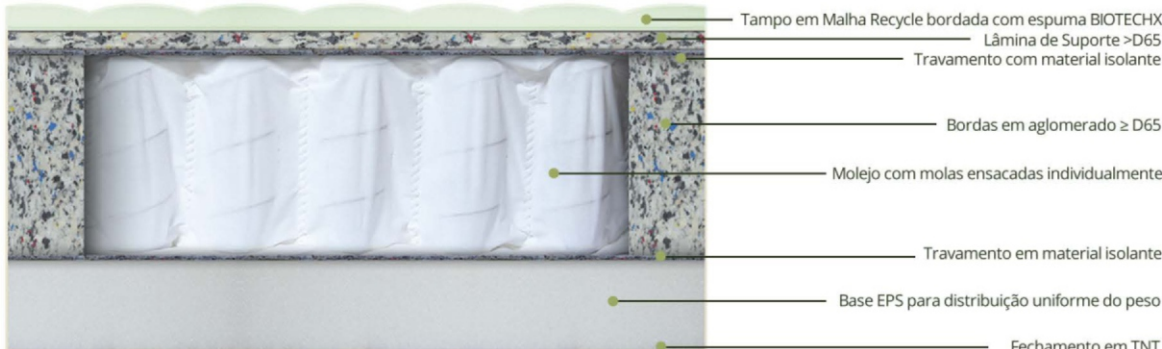

HARMONY

MOLAS ENSACADAS INDIVIDUALMENTE

ONE SIDE
28CM DE ALTURA
MALHA RECYCLE
PESO MÁXIMO 120KG

COLCHÃO MOLAS

Ref.	Medidas em cm	Molas m²
48322	88 X 188 X 28	165
48323	96 X 203 X 28	187
48325	138 X 188 X 28	169
48326	158 X 198 X 28	193
48327	193 X 203 X 28	200

SOMIÊ ACETINADO ROSE

Ref.	Medidas em cm
48621	88 X 188 X 25
48622	96 X 203 X 25
48623	138 X 188 X 25
48624	158 X 198 X 25
48625	193 X 203 X 25