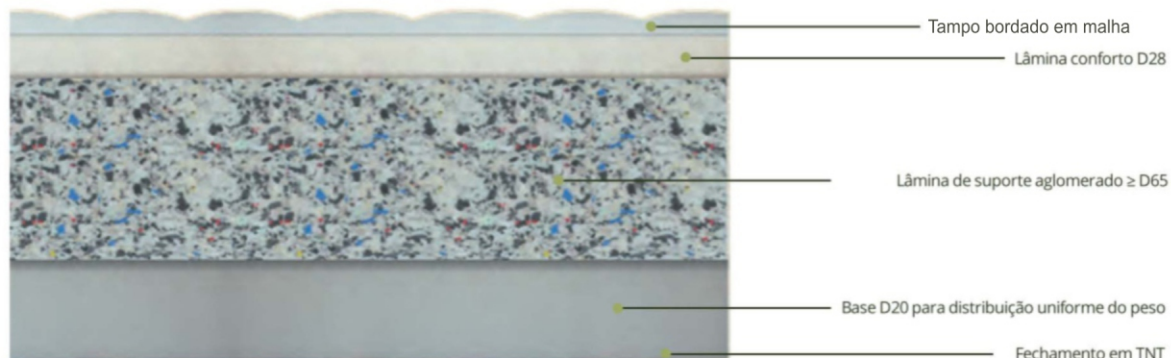

STYLE MIX MESH

COLCHÃO DE ESPUMA COMPOSTO

EURO PILLOW
25CM DE ALTURA
MALHA DE BAMBU
PESO MÁXIMO 110KG

Supercoil

COLCHÃO MOLAS

Ref.	Medidas em cm	Molas m²
49937	88 X 188 X 25	156
49938	96 X 203 X 25	187
49940	138 X 188 X 25	169
49941	158 X 198 X 25	193
49942	193 X 203 X 25	200

SOMIÊ PIQUE PRETO

Ref.	Medidas em cm
30107	88 X 188 X 25
30110	96 X 203 X 25
30108	138 X 188 X 25
30109	158 X 198 X 25
30387	193 X 203 X 25