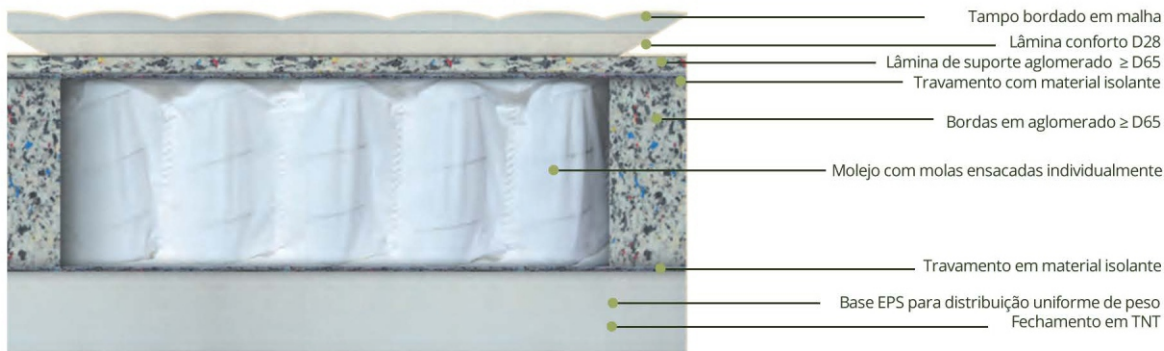

INTENSE

MOLAS ENSACADAS INDIVIDUALMENTE

PILLOW TOP
31CM DE ALTURA
MALHA
PESO MÁXIMO 120KG

COLCHÃO MOLAS

Ref.	Medidas em cm	Molas m²
48459	88 X 188 X 31	165
48460	96 X 203 X 31	187
48461	138 X 188 X 31	169
48462	158 X 198 X 31	193
48463	193 X 203 X 31	200

SOMIÊ LINHÃO PRETO

Ref.	Medidas em cm
30095	88 X 188 X 25
30098	96 X 203 X 25
30096	138 X 188 X 25
30097	158 X 198 X 25
30099	193 X 203 X 25