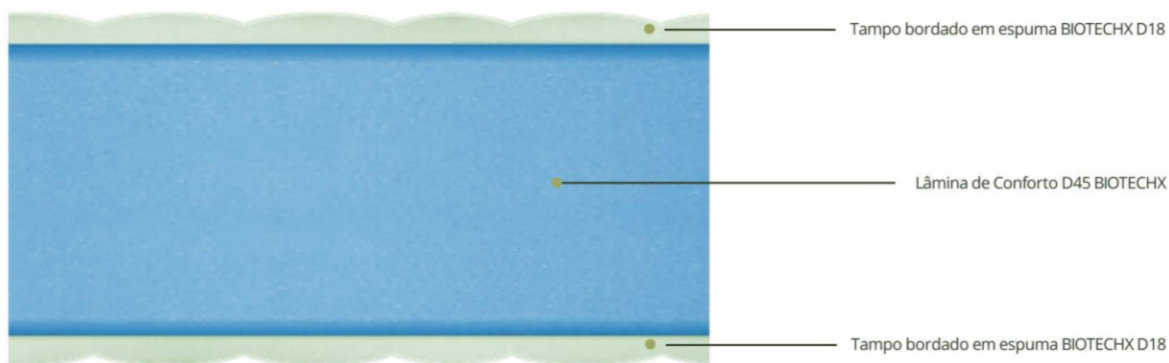

IZZI D45

COLCHÃO DE ESPUMA BIOTECHX

25CM DE ALTURA
30CM DE ALTURA
MALHA BELGA
PESO MÁXIMO 150KG

COLCHÃO DE ESPUMA

Ref.	Medidas em cm	Ref.	Medidas em cm
51560	88 X 188 X 25	48473	88 X 188 X 30
51563	138 X 188 X 25	48476	138 X 188 X 30
51564	158 X 198 X 25	48477	158 X 198 X 30
51565	193 X 203 X 25	48478	193 X 203 X 30

SOMIÊ PIQUE CINZA

Ref.	Medidas em cm
26899	88 X 188 X 25
26900	138 X 188 X 25
26902	158 X 198 X 25
30391	193 X 203 X 25