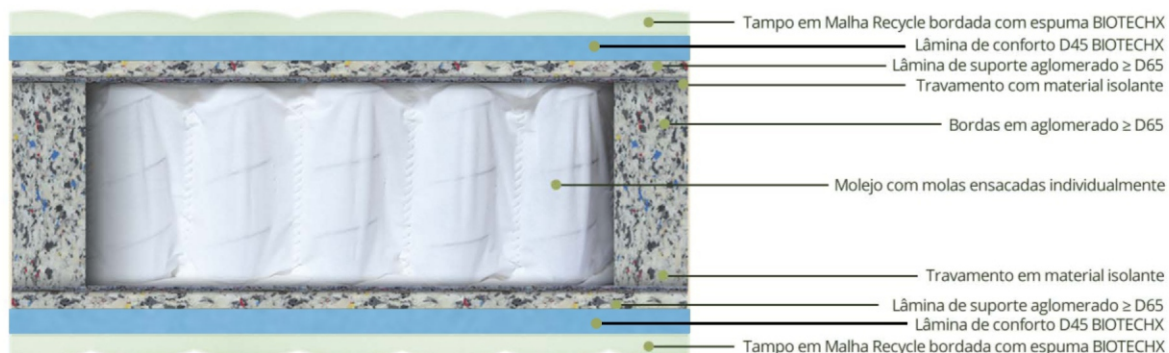

MAGNUM

MOLAS ENSACADAS INDIVIDUALMENTE

DUO SIDE
30CM DE ALTURA
MALHA BELGA
PESO MÁXIMO 150KG

COLCHÃO MOLAS

Ref.	Medidas em cm	Molas m²
48329	88 X 188 X 30	165
48330	96 X 203 X 30	187
48332	138 X 188 X 30	169
48333	158 X 198 X 30	193
48334	193 X 203 X 30	200

SOMIÊ LINHO PRATA

Ref.	Medidas em cm
48697	88 X 188 X 25
48698	96 X 203 X 25
48699	138 X 188 X 25
48700	158 X 198 X 25
48701	193 X 203 X 25